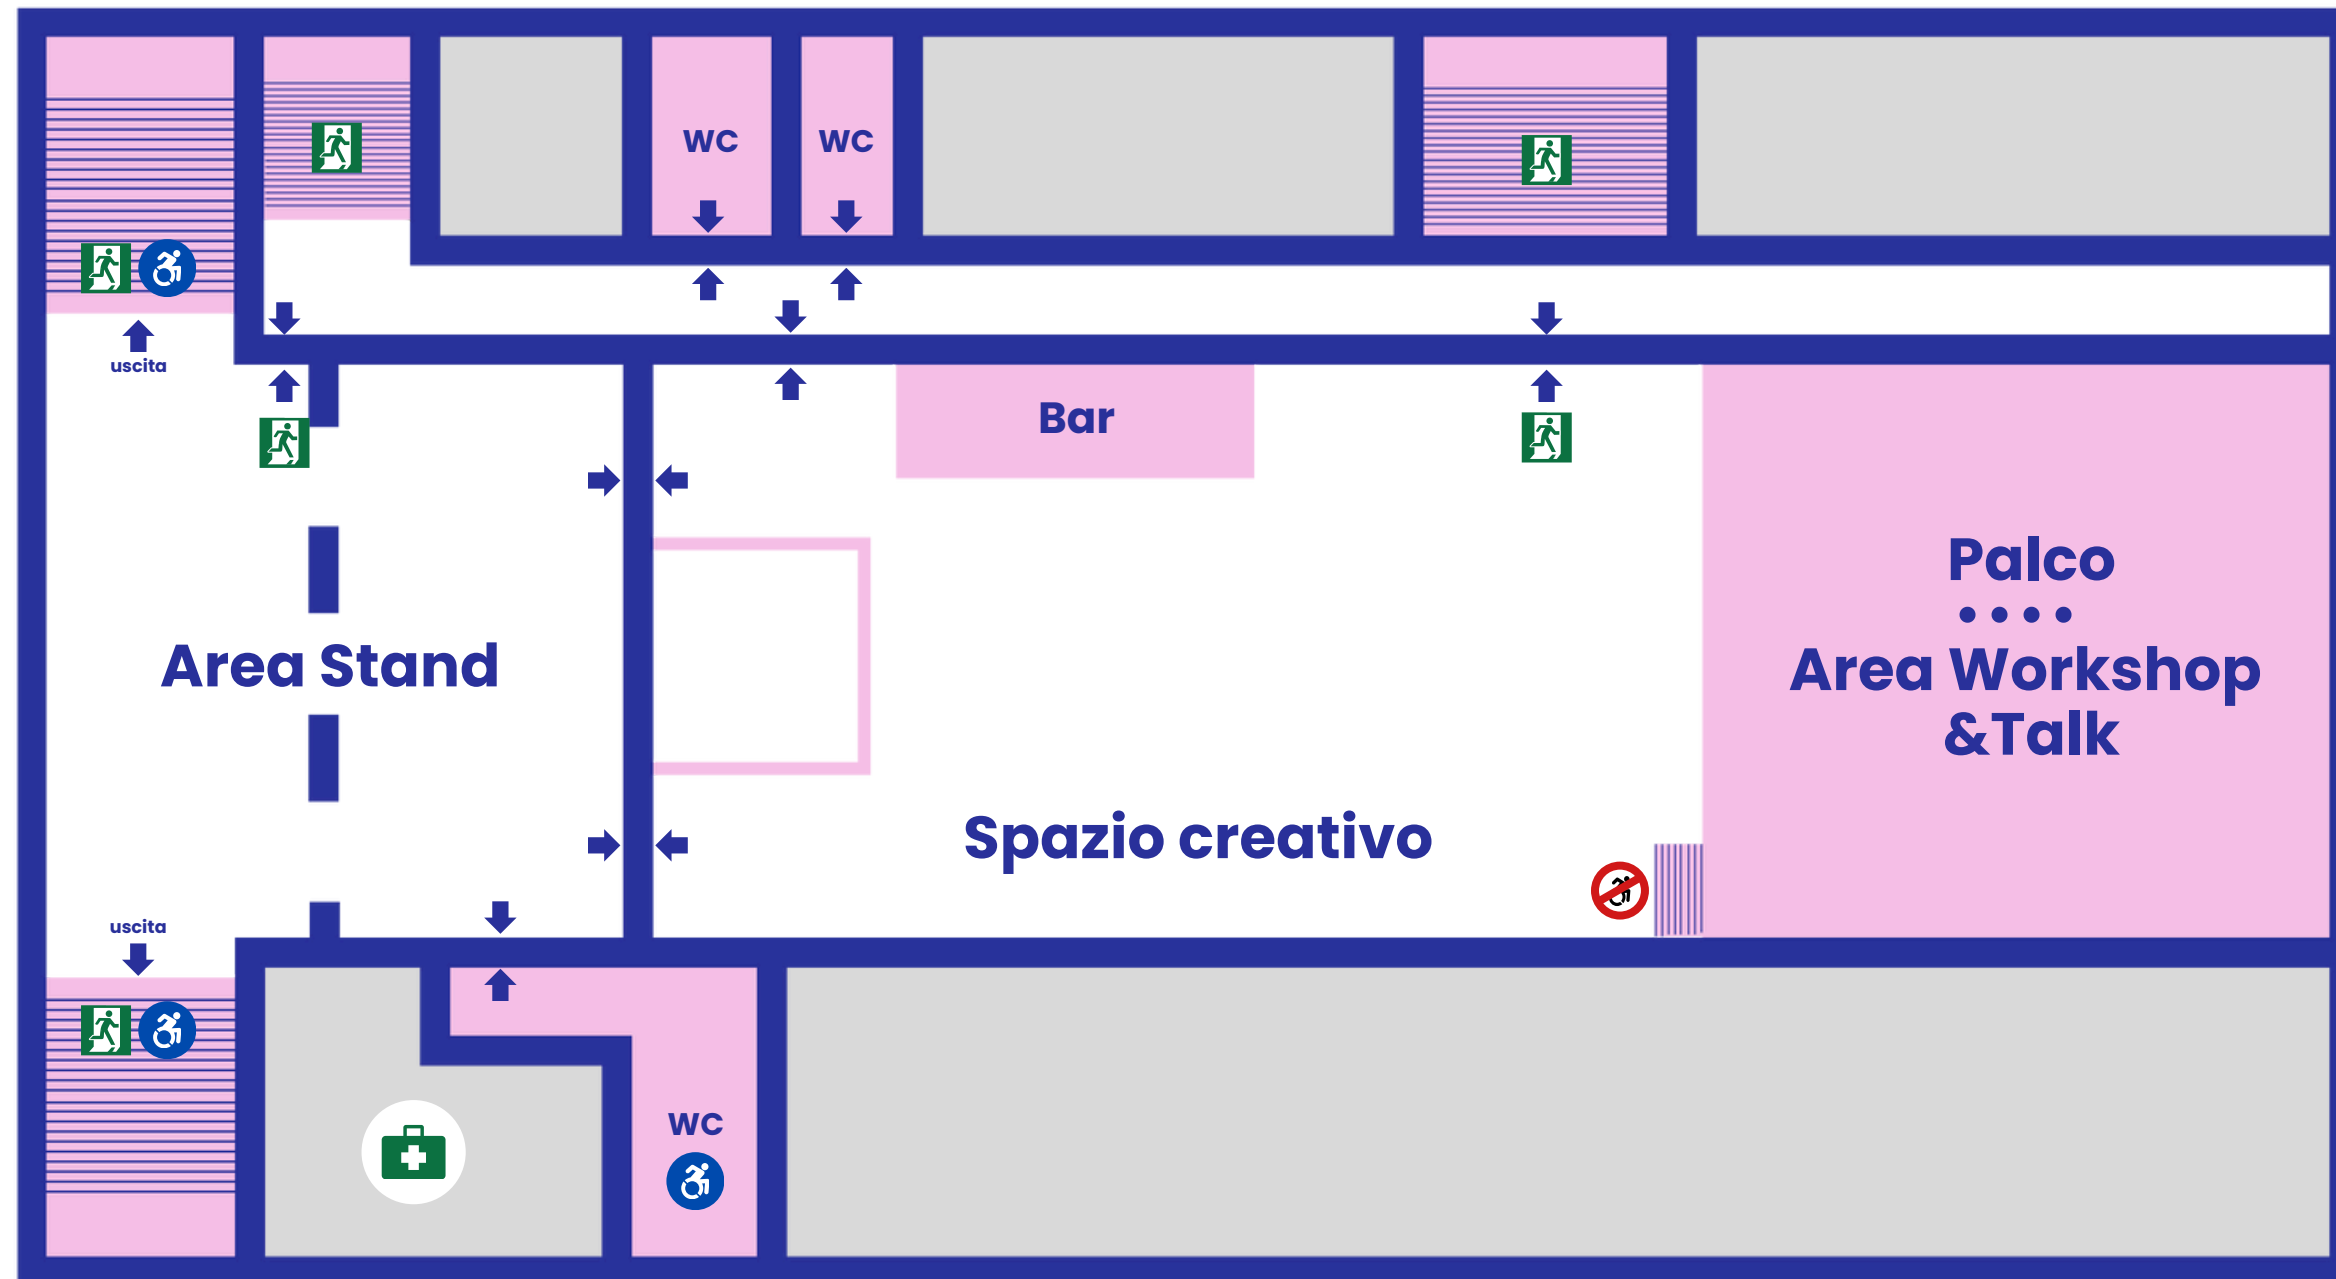

PRIMO PIANO

## Mappa accessibilità evento - Uè Giovane!

Mappa del Primo Piano dello stabile (CAP10100)

**15-16 marzo 2025 @CAP10100,**  
Corso Moncalieri 18, Torino  
uegiovane.it

Organizzato da:

Maggiori sostenitori:

Con il patrocinio di: